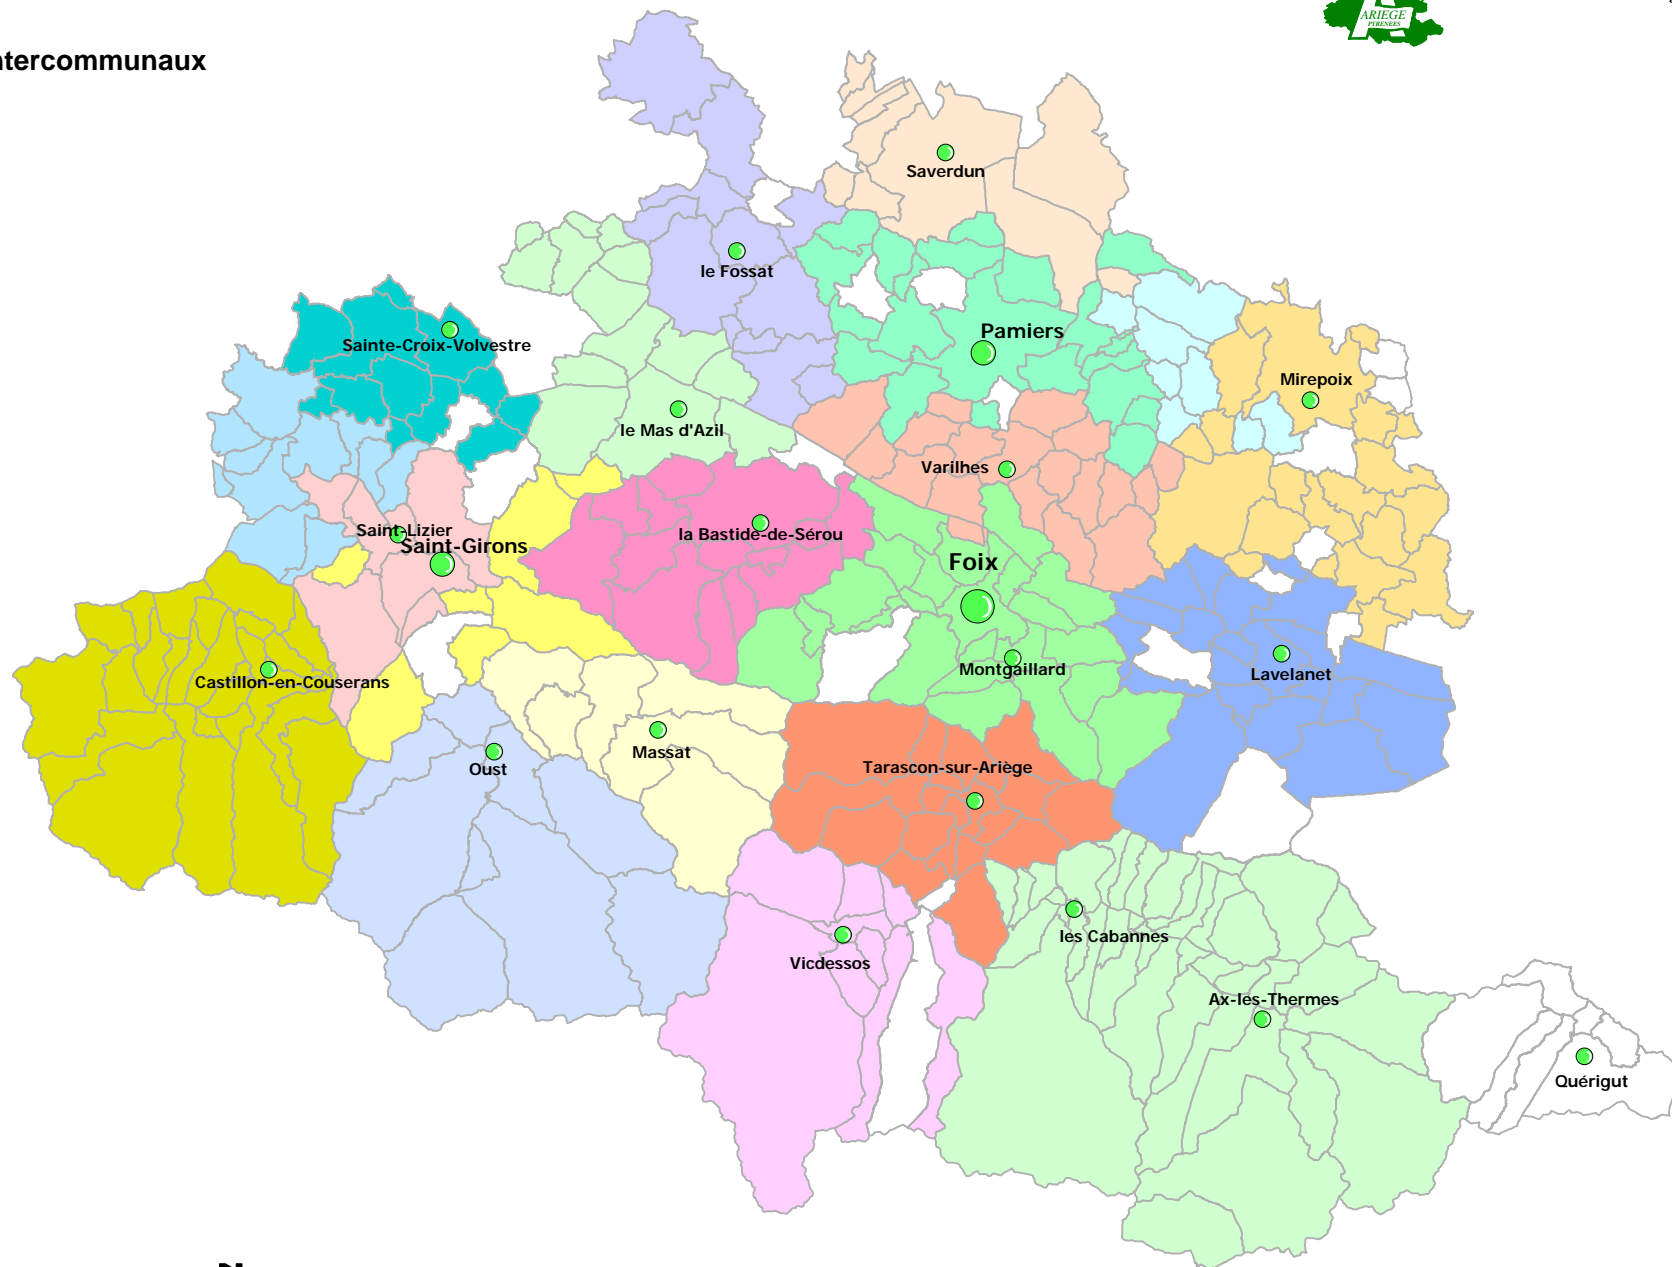

Regroupements Intercommunaux

- Communes non adhérentes
- CC de la Cté rurale d'Auzat-Vicdessos
- CC de la Moyenne Vallée de l'Hers
- CC de la Vallée de la Lèze
- CC de l'Arize
- CC de Massat
- CC de Saint-Girons
- CC de Saverdun
- CC de Vallées d'Ax
- CC d'Oust
- CC du Bas Couserans
- CC du Canton de Mirepoix
- CC du Canton de Varilhes
- CC du Castillonnais
- CC du Pays de Foix
- CC du Pays de Pamiers
- CC du Pays de Tarascon
- CC du Pays d'olmes
- CC du Séronais 117
- CC du Val' Couserans
- CC du Volvestre Ariégeois