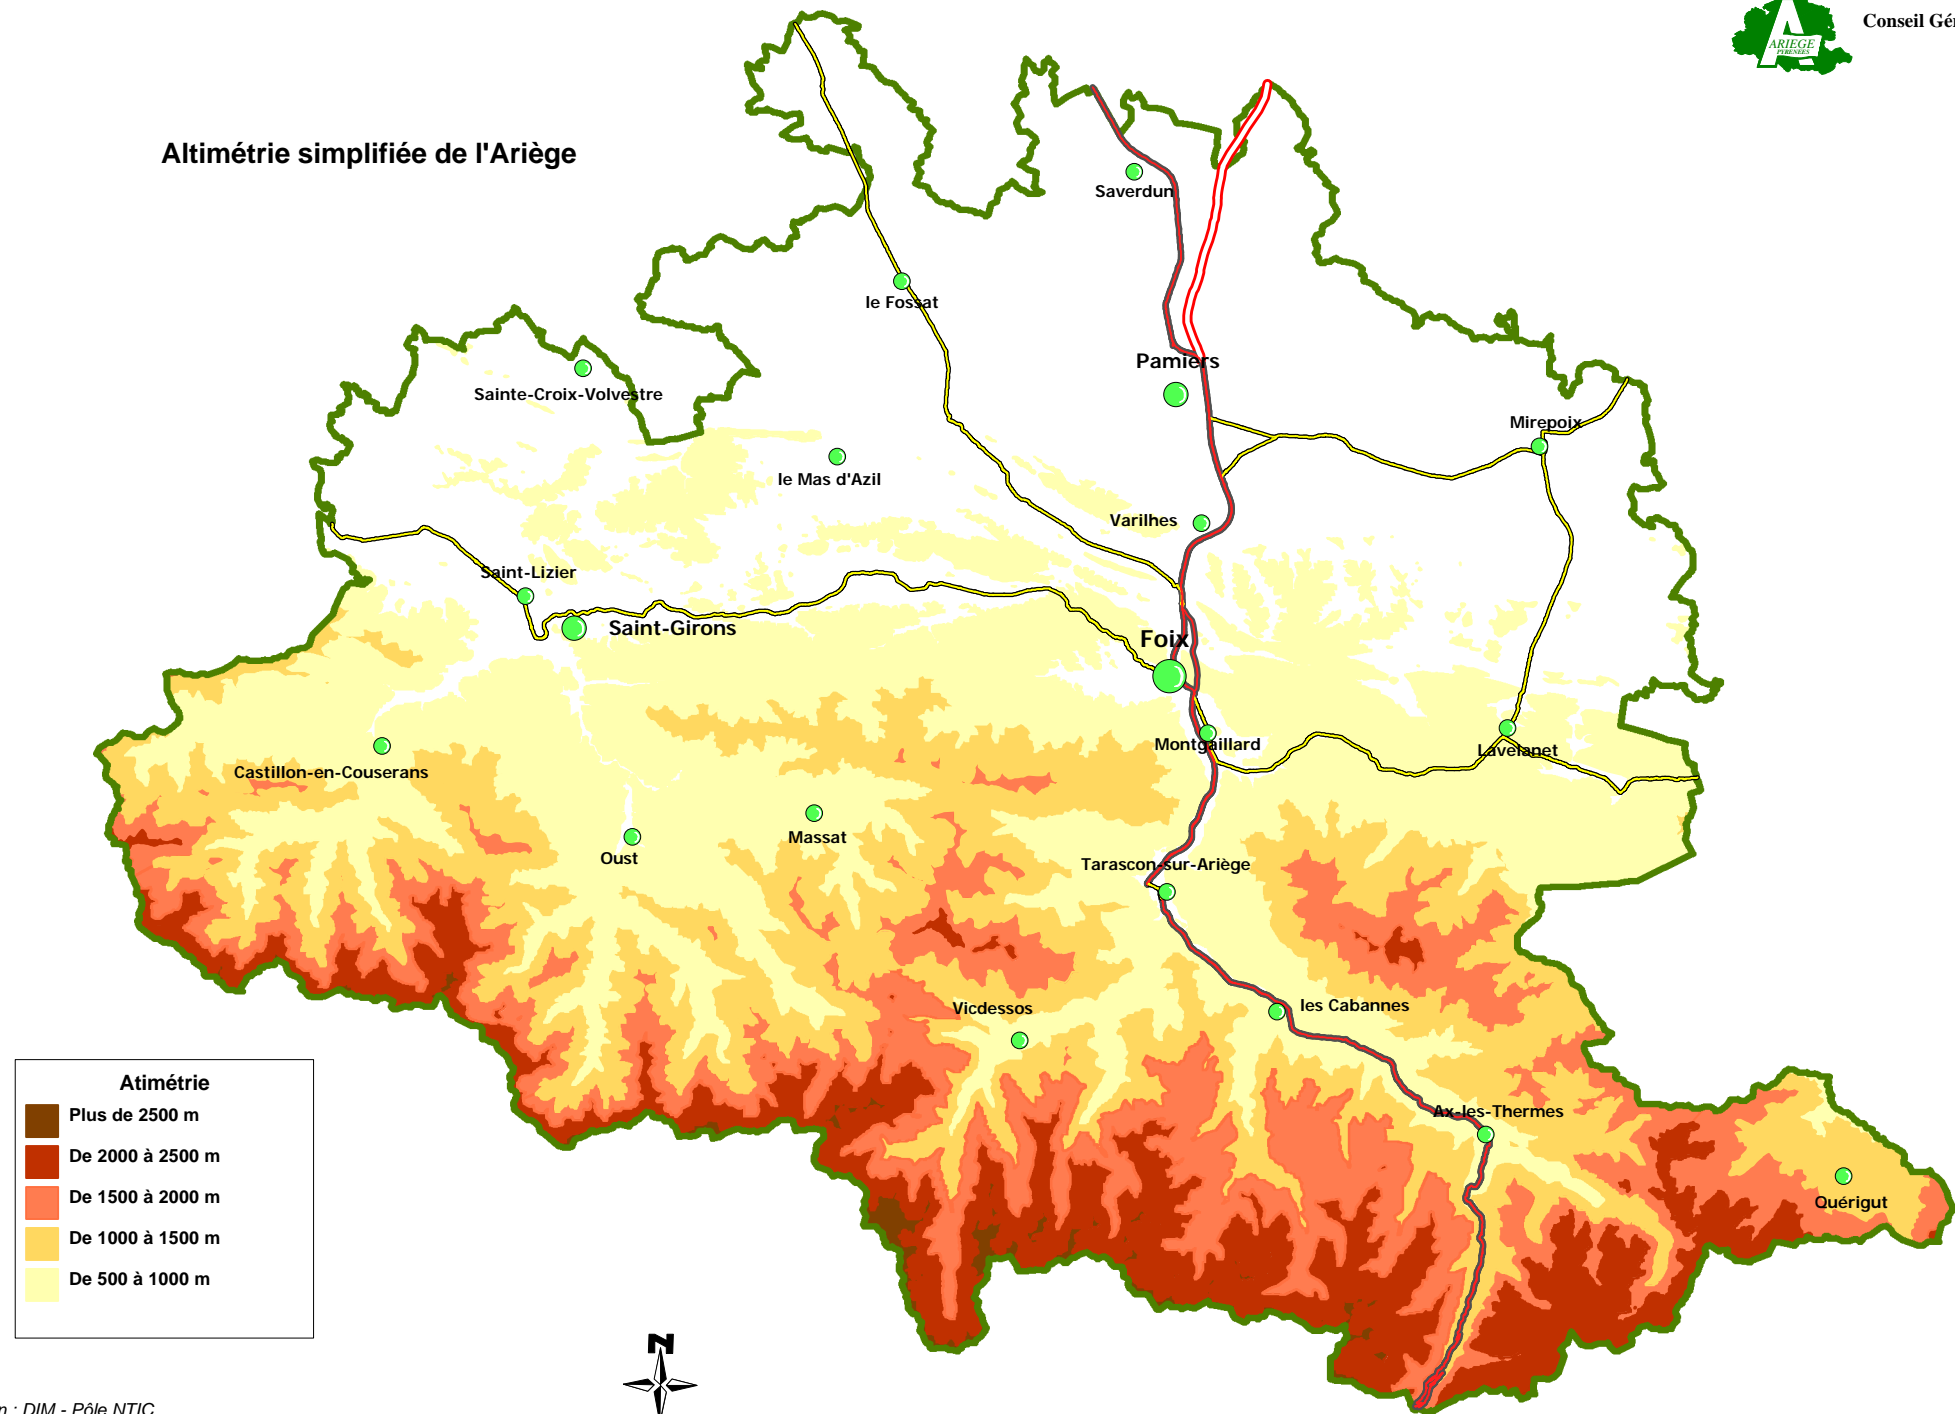

Altimétrie simplifiée de l'Ariège

Atimétrie	
	Plus de 2500 m
	De 2000 à 2500 m
	De 1500 à 2000 m
	De 1000 à 1500 m
	De 500 à 1000 m