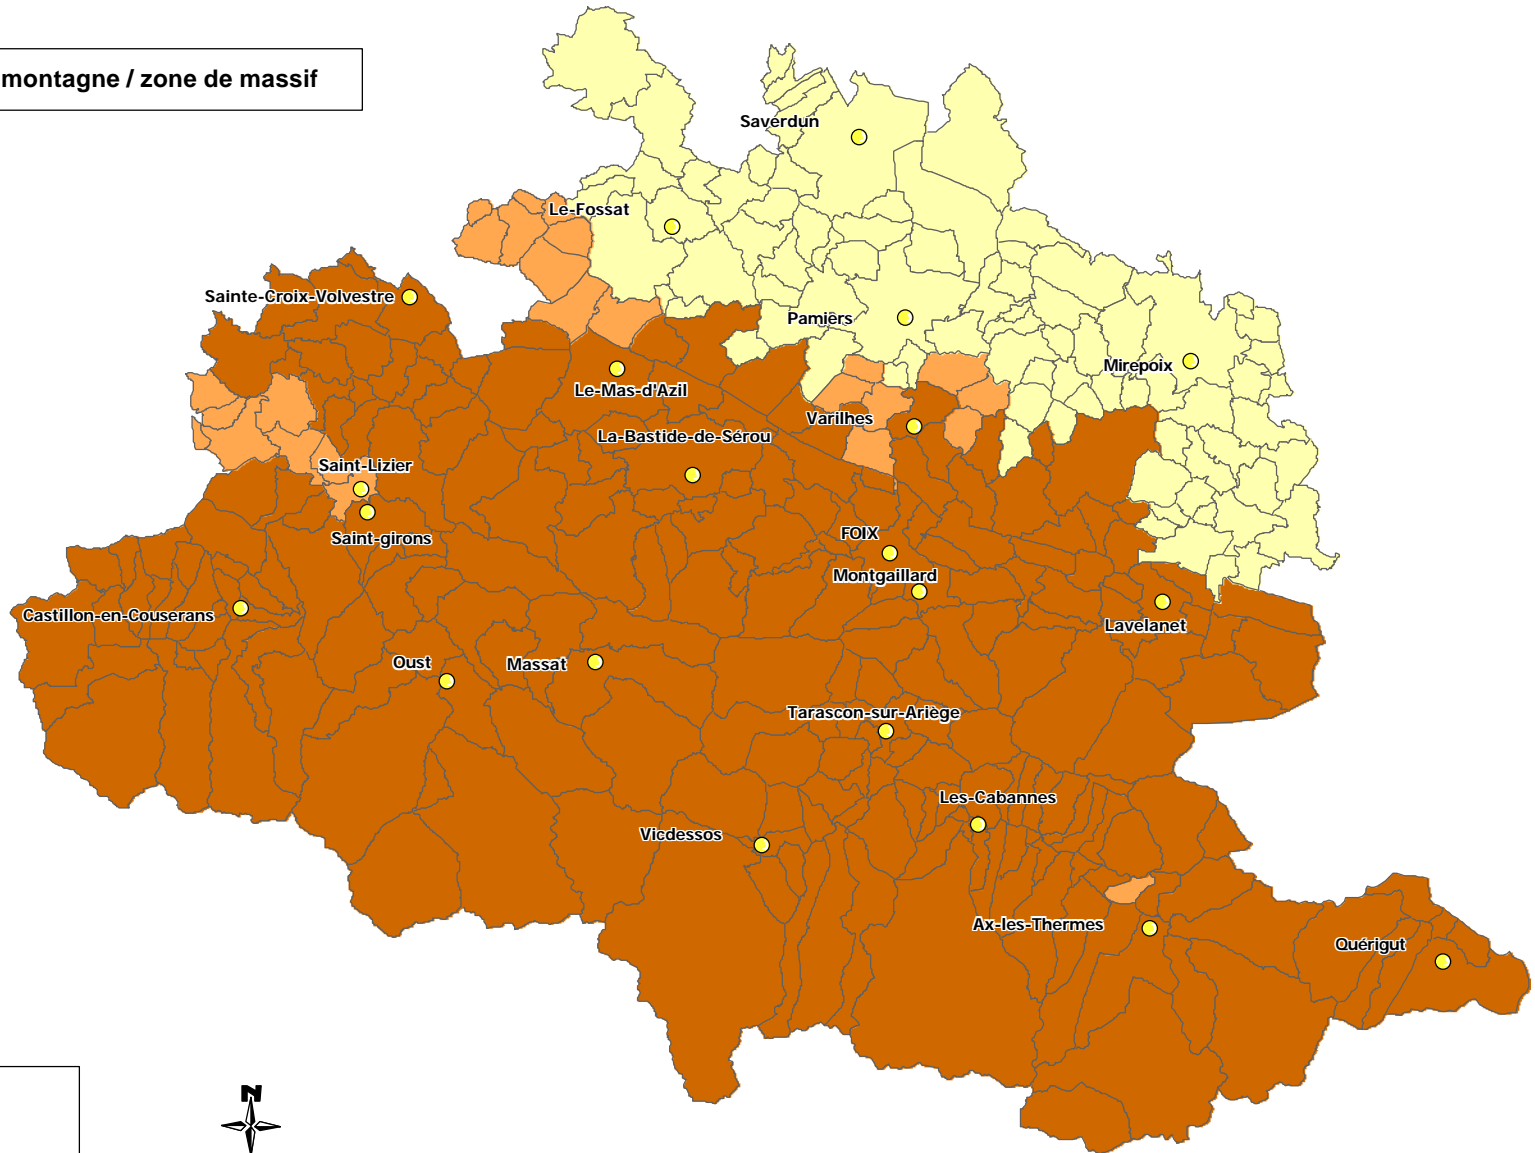

Communes en zone de montagne / zone de massif

- Hors zone de massif des Pyrénées
- Communes uniquement en zone de massif
- Communes en zone de montagne

Conseil Général de l'Ariège

Réalisation : DIM/ Pôle NTIC

Source : Commissariat Pyrénées 06/07/98 JM

Fonds : BDtopo pays IGN-Paris-2001 licence n°2001/CUBA/0421

Mars 2002 (reproduction interdite)