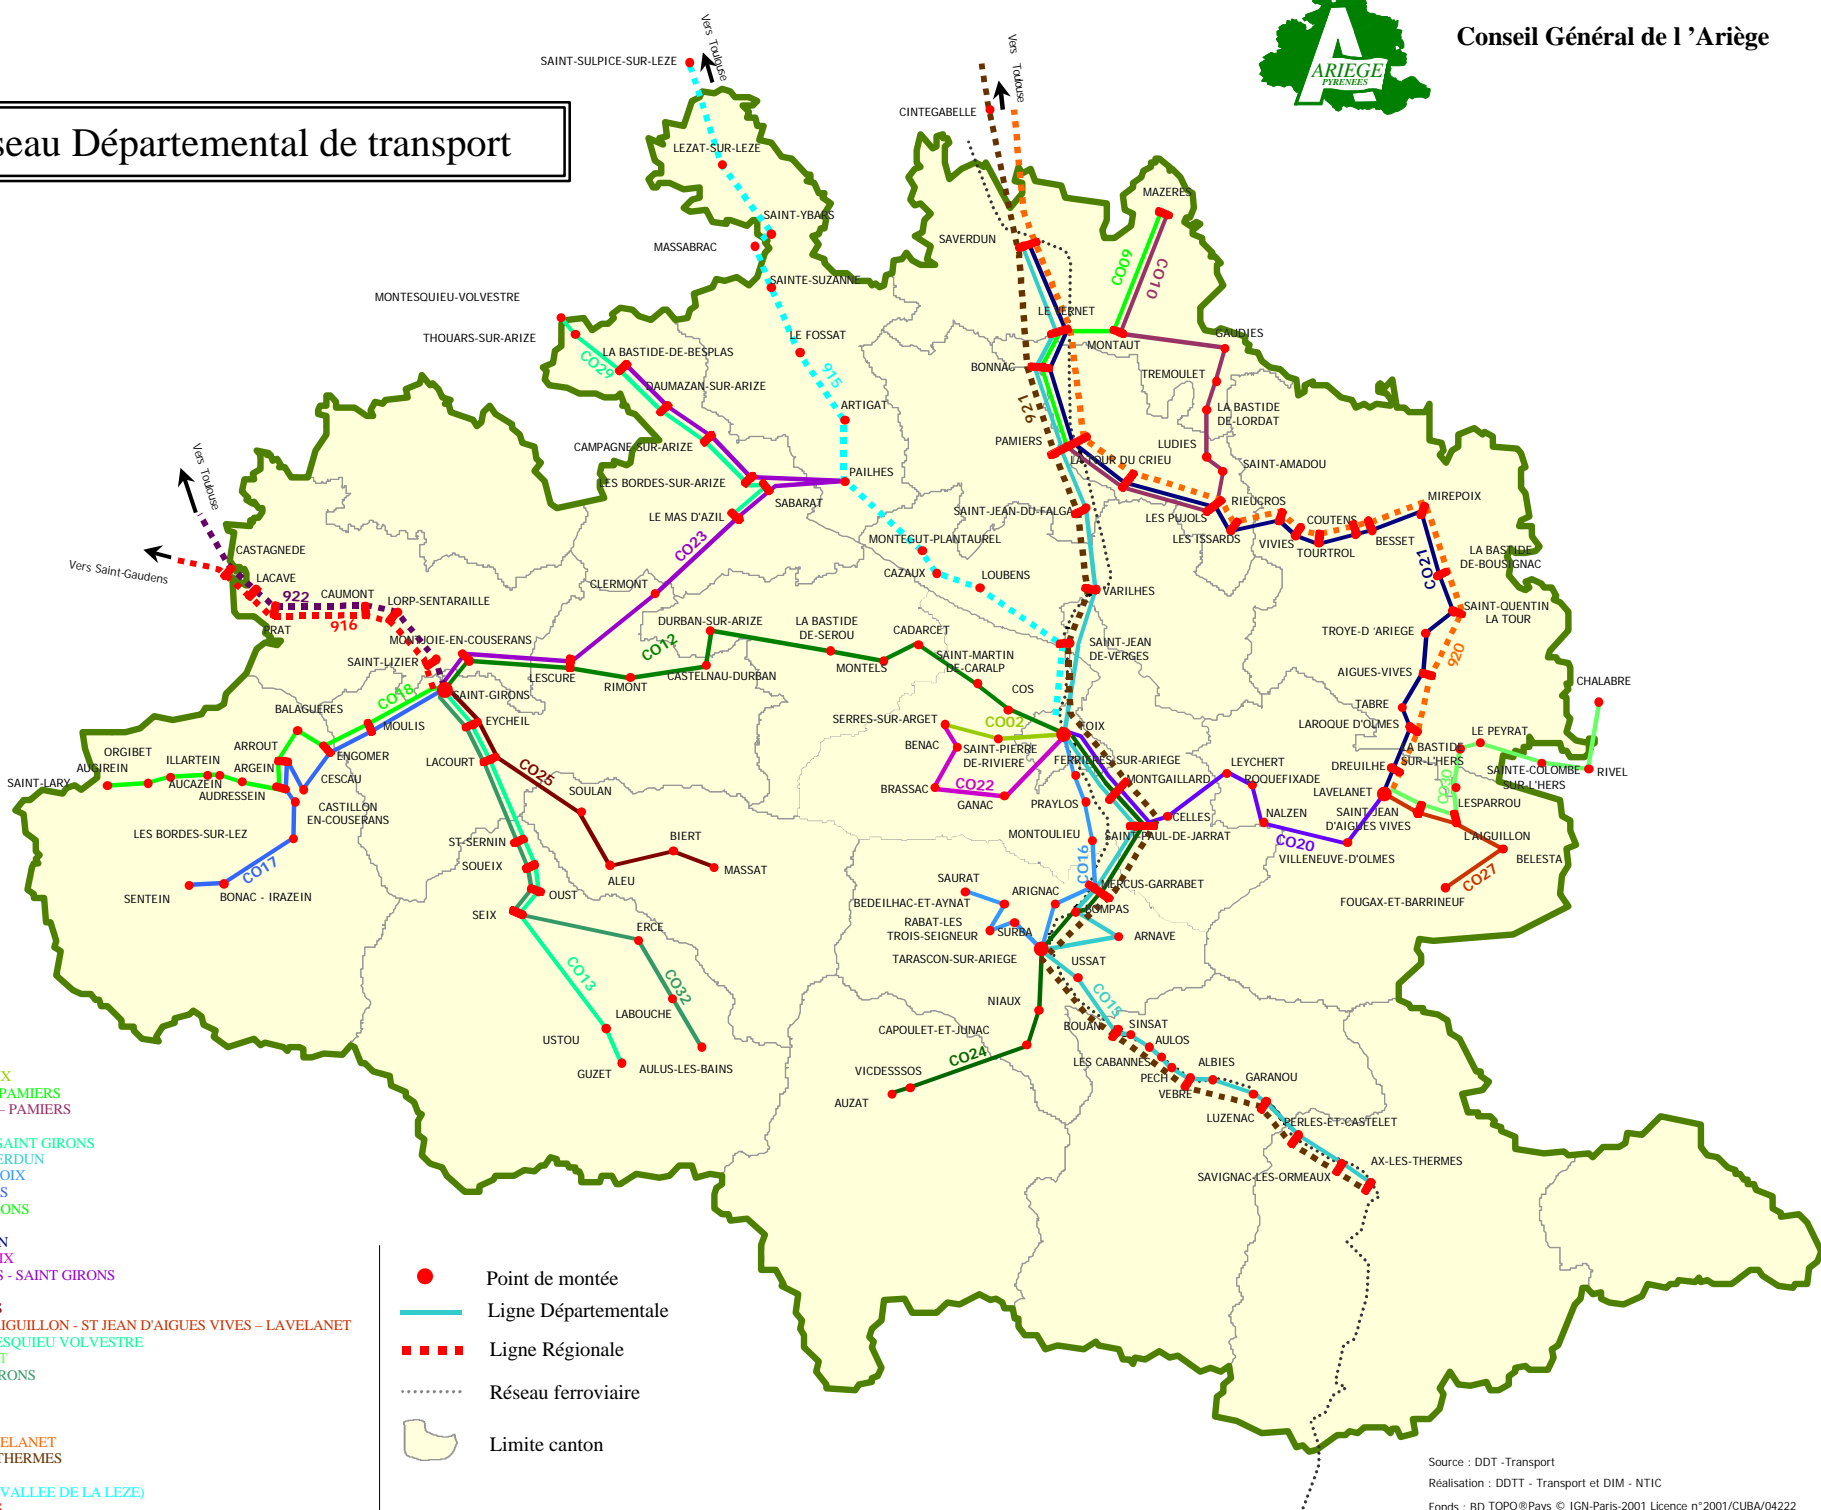

Réseau Départemental de transport

LIGNES DÉPARTEMENTALES

- C002 : SERRES SUR ARGET - FOIX
- C009 : MAZERES – MONTAUT - PAMIER
- C010 : MAZERES – LES PUJOLS – PAMIER
- C012 : SAINT GIRONS - FOIX
- C013 : GUZET - USTOU - SEIX - SAINT GIRONS
- C015 : AX LES THERMES - SAVERDUN
- C016 : SAURAT - TARASCON - FOIX
- C017 : SEINTEIN - SAINT GIRONS
- C018 : SAINT LARY - SAINT GIRONS
- C020 : LAVELANET - FOIX
- C021 : LAVELANET - SAVERDUN
- C022 : SERRES SUR ARGET - FOIX
- C023 : LA BASTIDE DE BESPLAS - SAINT GIRONS
- C024 : AUZAT - FOIX
- C025 : MASSAT - SAINT GIRONS
- C027 : FOUGAX - BELESTA - L'AIGUILLON - ST JEAN D'AIGUES VIVES – LAVELANET
- C029 : LE MAS D'AZIL – MONTESQUIEU VOLVESTRE
- C030 : CHALABRE - LAVELANET
- C032 : AULUS - SEIX - SAINT GIRONS

LIGNES RÉGIONALES

- 920 : TOULOUSE-PAMIER-LAVELANET
- 921 : TOULOUSE-FOIX-AX LES THERMES
- 922 : TOULOUSE-ST-GIRONS
- 915 : TOULOUSE-FOIX (PAR LA VALLEE DE LA LEZE)
- 916 : ST-GAUDENS – ST-GIRONS